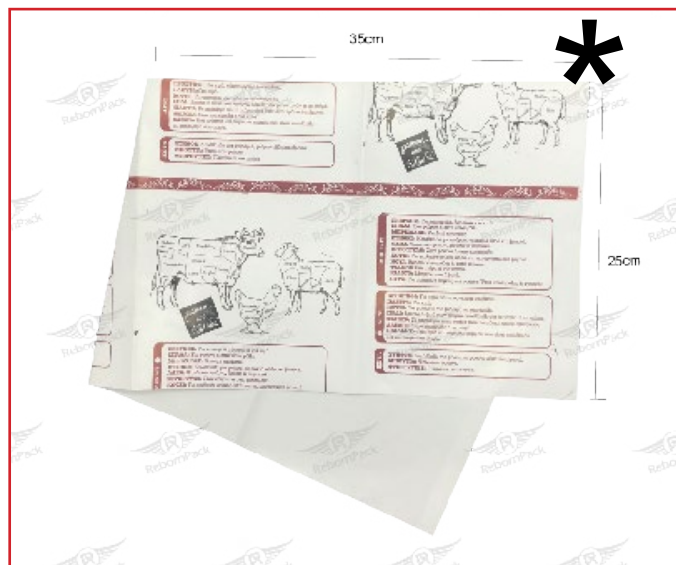

ΣΥΝΤΑΓΕΣ ΚΡΕΟΠΩΛΕΙΟΥ ILLUSTRATION (GLOSS)

ΔΙΑΣΤΑΣΗ	ΚΩΔΙΚΟΣ	ΤΕΜΑΧΙΑ
25x35cm	00/2535-1-S-K	134τμχ/kg
35x50cm	00/3550-1-S-K	67τμχ/kg
50x70cm	00/5070-1-S-K	34τμχ/kg

*με νάυλον